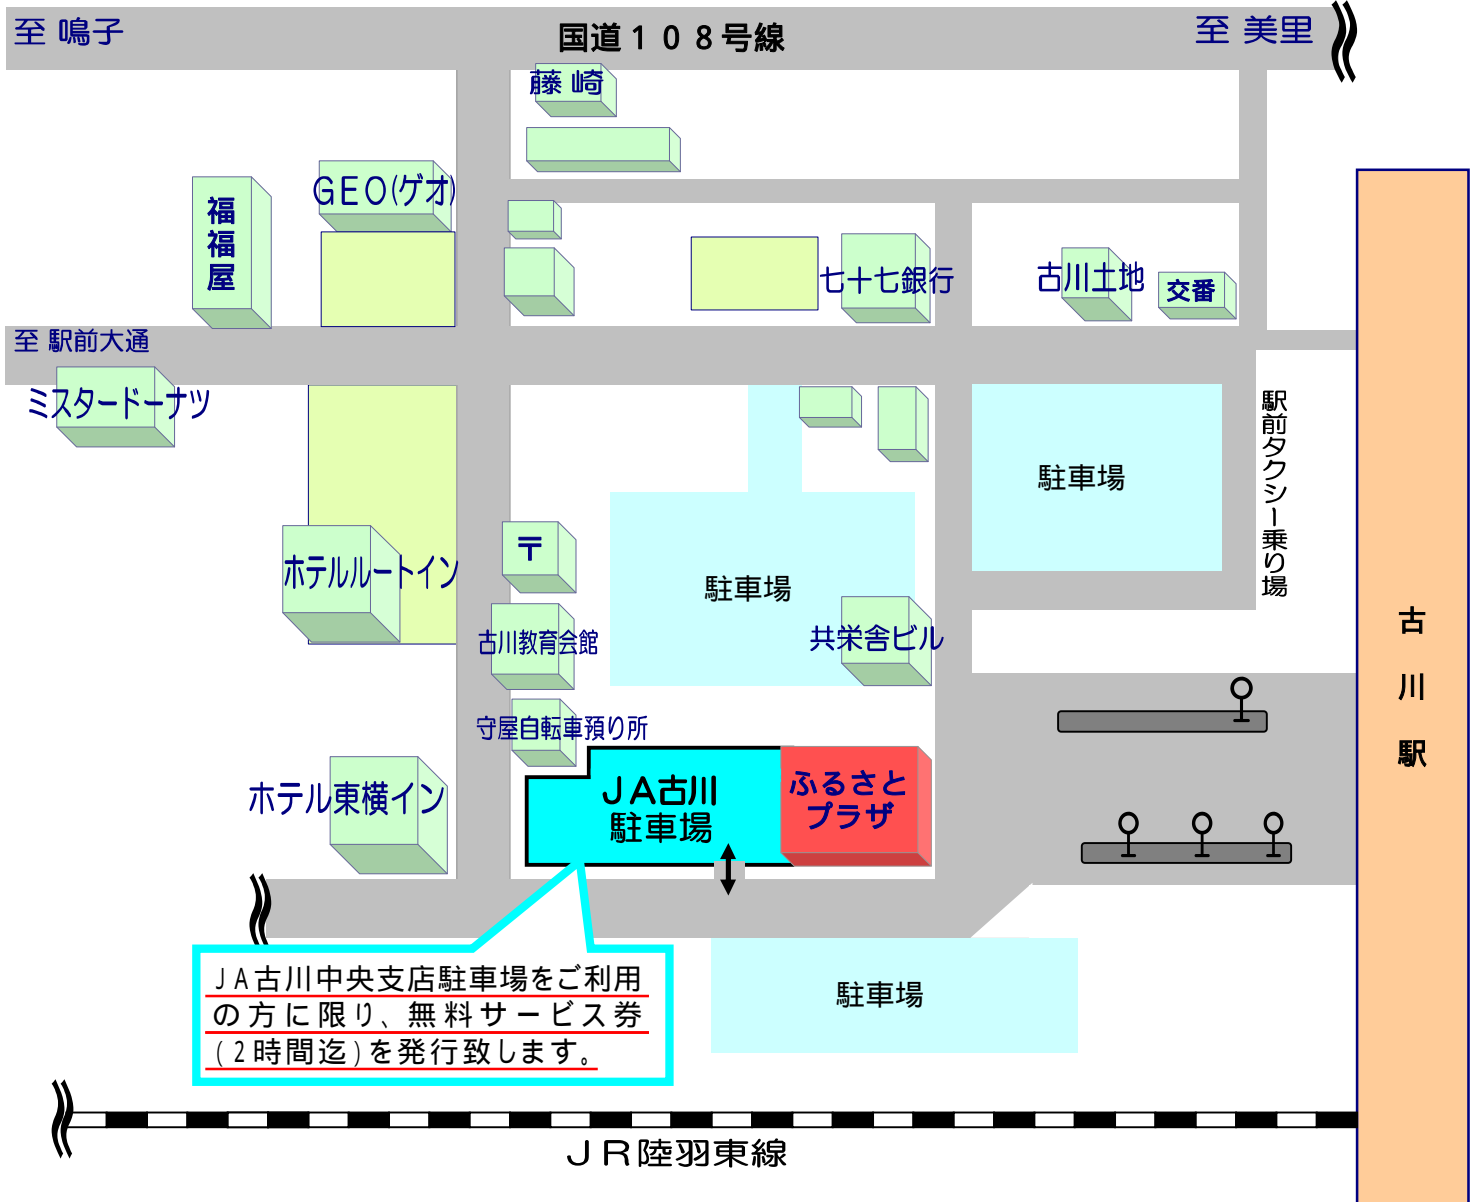

周辺駐車場(有料)MAP

JA古川中央支店駐車場をご利用の方に限り、無料サービス券(2時間迄)を発行致します。

- 【他の有料駐車場】
- NPC24時間パーキング
(1時間100円、最大500円)
 - サンパーキング
(1時間100円)
 - 大崎市営駐車場
(最初の30分無料、以降1時間150円)